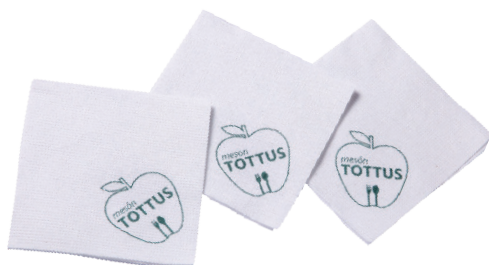

# SERVILLETA MESA IMPRESA 1 COLOR

UNA HOJA GOFRADO CONTINUO 120 U

**CÓDIGO:** 2141

## Características Técnicas

<b>Material</b>	Servilleta de papel una hoja con gofrado continuo
<b>Impresión</b>	1 Color
<b>Dimensiones Servilleta Abierta</b>	Largo 33 cm x Ancho 33 cm
<b>Dimensiones Servilleta Cerrada</b>	Largo 16,5 cm x Ancho 16,5 cm