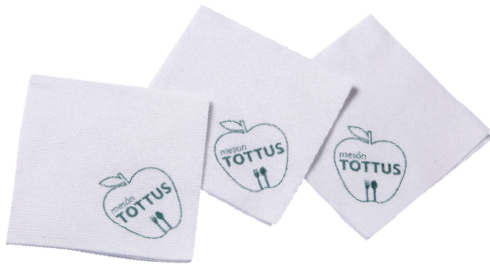

SERVILLETA CÓCTEL IMPRESA 1 COLOR

UNA HOJA GOFRADO CONTINUO 120 U

CÓDIGO: 1111

Información General

Paquete	120 Servilletas / Paquete
Embalaje	24 Paquetes / Caja
Paletizado	16 Cajas / Tarima
Condiciones de Almacenamiento	Lugar fresco y seco

Características Técnicas

Material	Servilleta de papel una hoja con gofrado continuo
Impresión	1 Color
Dimensiones Servilleta Abierta	Largo 23 cm x Ancho 22 cm
Dimensiones Servilleta Cerrada	Largo 11,5 cm x Ancho 11 cm